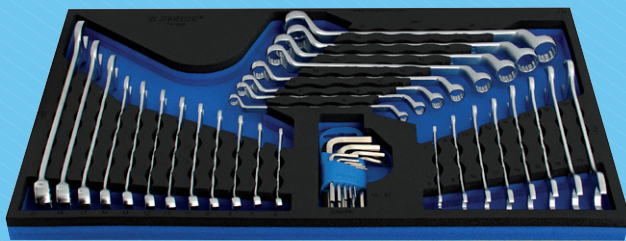

maximaal draagvermogen
(zonder wielen): **1600kg**

940E1 Gereedschapwagen Eurostyle

- Laden afgedekt met synthetische bescherming tegen beschadiging.
- Extra accessoires beschikbaar (zie catalogus)
- 2 kleuren ecologisch gelakt (cadmium- en loodvrij)
- 4 laden (3x 560x365x70mm, 1x 560x365x150mm) en 1 afsluitbare onderkast
- centraal afsluitbaar dmv cilinderslot

EUROPESE
FABRIKANT VAN
HANDGEREEDSCHAP
SINDS 1919

maximaal draagvermogen
per lade: **40kg**

kogelgelagerde
ladegeleiders

centraal afsluitbaar

4 wielen,
1 met rem

€ 675,-
setprijs exclusief BTW

37-DLG Sortiment in SOS foam module (code 624166)

110/1 (6x7, 8x9, 10x11, 12x13, 14x15, 16x17, 18x19, 20x22), 120/1 (6, 7, 8, 9, 10, 11, 12, 13, 14, 17, 19, 22), 180/1 (6x7, 8x9, 10x11, 12x13, 14x15, 16x17, 18x19, 20x22), 220/3PH (1,5-10/9)

56-DLG Sortiment in SOS foam module (code 624167)